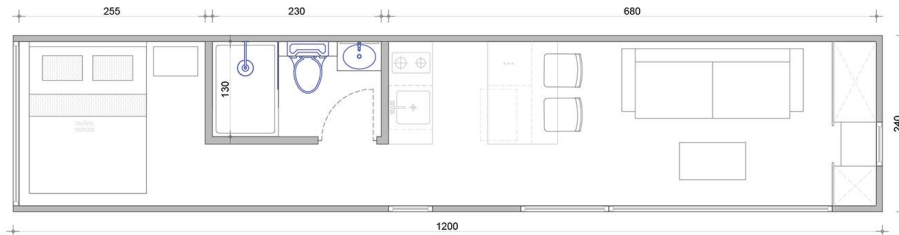

TOSCANA (28.8m²)

	BASIC	STANDARD	PREMIUM
STOLARIJA	ALU - DVOSLOJNO STAKLO	ALU - TROSLOJNO STAKLO	ALU - TROSLOJNO STAKLO PAMPLEX
PODOVI	PVC	PVC	LAMINAT/LVT
DEKORATIVNI PANELI	✓	✓	✓
FASADA SIBIRSKI ARIŠ, PU STONE	✓	✓	✓
PREMIUM KUPATILO	✓	✓	✓
KLIMATIZACIJA	✓	✓	✓
NAMEŠTAJ	✗	✓	✓
BELA TEHNIKA	✗	✗	✓
	18,300.00€ + PDV	22,500.00€ + PDV	25,500.00€ + PDV