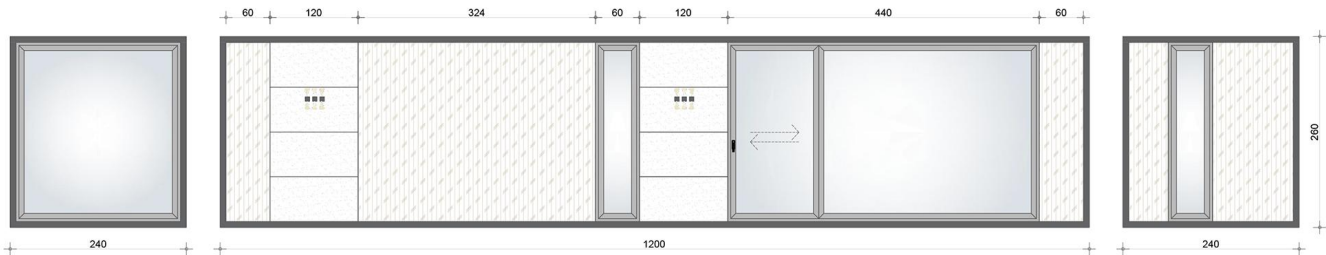

TOSCANA (28.8m²)

	BASIC	STANDARD	PREMIUM
STOLARIJA	ALU - DVOSLOJNO STAKLO	ALU - TROSLOJNO STAKLO	ALU - TROSLOJNO STAKLO PAMPLEX
PODOVI	PVC	PVC	LAMINAT/LVT
DEKORATIVNI PANELI	✓	✓	✓
FASADA SIBIRSKI ARIŠ, PU STONE	✓	✓	✓
PREMIUM KUPATILO	✓	✓	✓
KLIMATIZACIJA	✓	✓	✓
NAMEŠTAJ	✗	✓	✓
BELA TEHNIKA	✗	✗	✓
	18,300.00€ + PDV	22,500.00€ + PDV	25,500.00€ + PDV