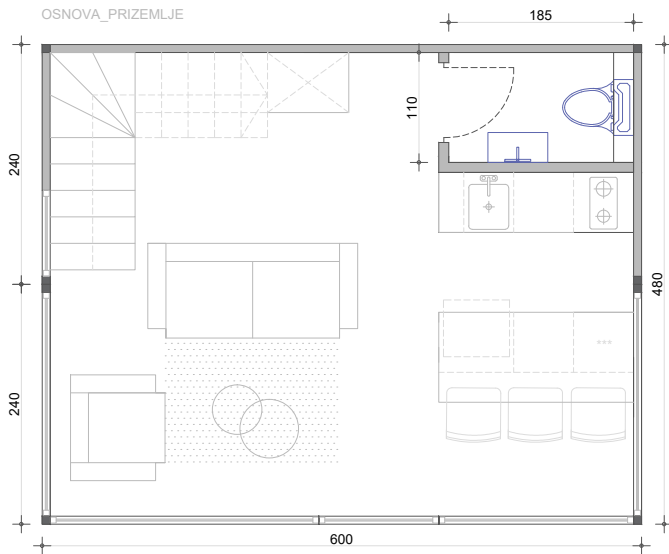

Najluksuznija i najkofornija modularna vikendica

57,6 m²

Objekat je sastavljen od četiri čelične konstrukcije dimenzija 600x240x270 cm, sa ukupnom unutrašnjom površinom od 57,6m². Prostorna organizacija je promišljena i omogućava savršen balans između otvorenosti i privatnosti.