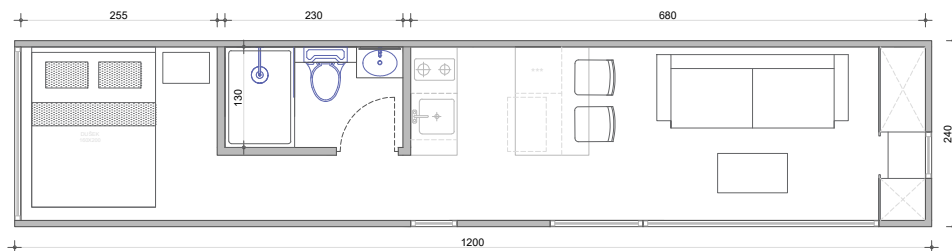

28,8 m²

Ovaj luksuzni objekat površine 28,8m² nudi sve što vam je potrebno, bilo da ga koristite kao vikendicu ili svakodnevni stambeni prostor.

Toscana je koncipirana kao prizemni objekat koji se sastoji od spavaće sobe, kupatila i open space dnevnog boravka sa kuhinjom.