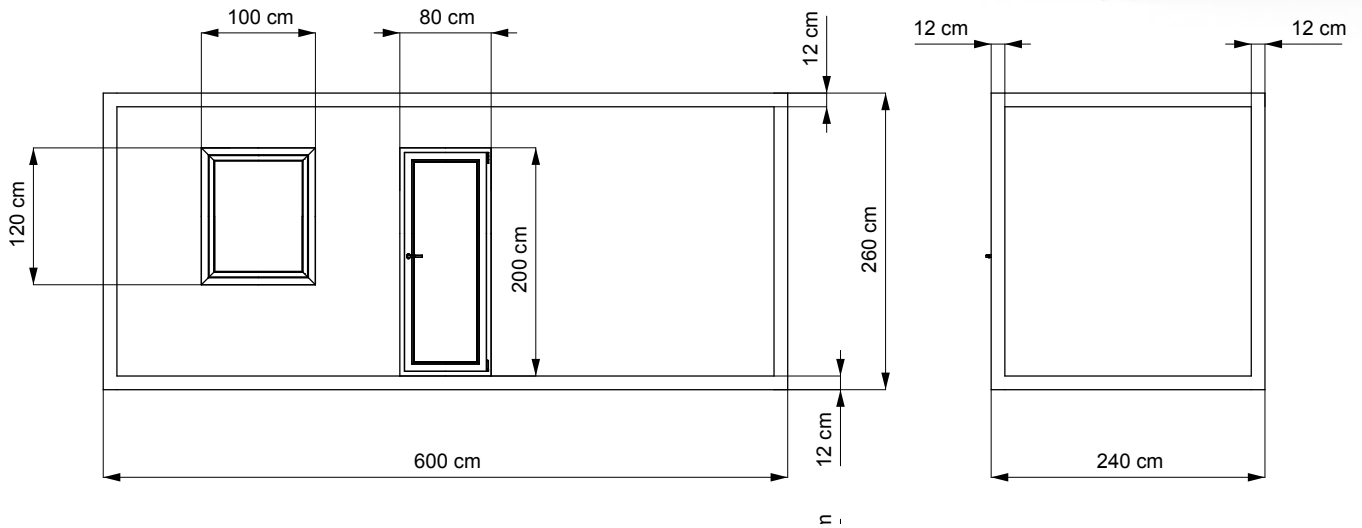

14,4 m²

Kontejneri dolaze sa svim potrebnim instalacijama, omogućavajući vam da se brzo organizujete i započnete rad.