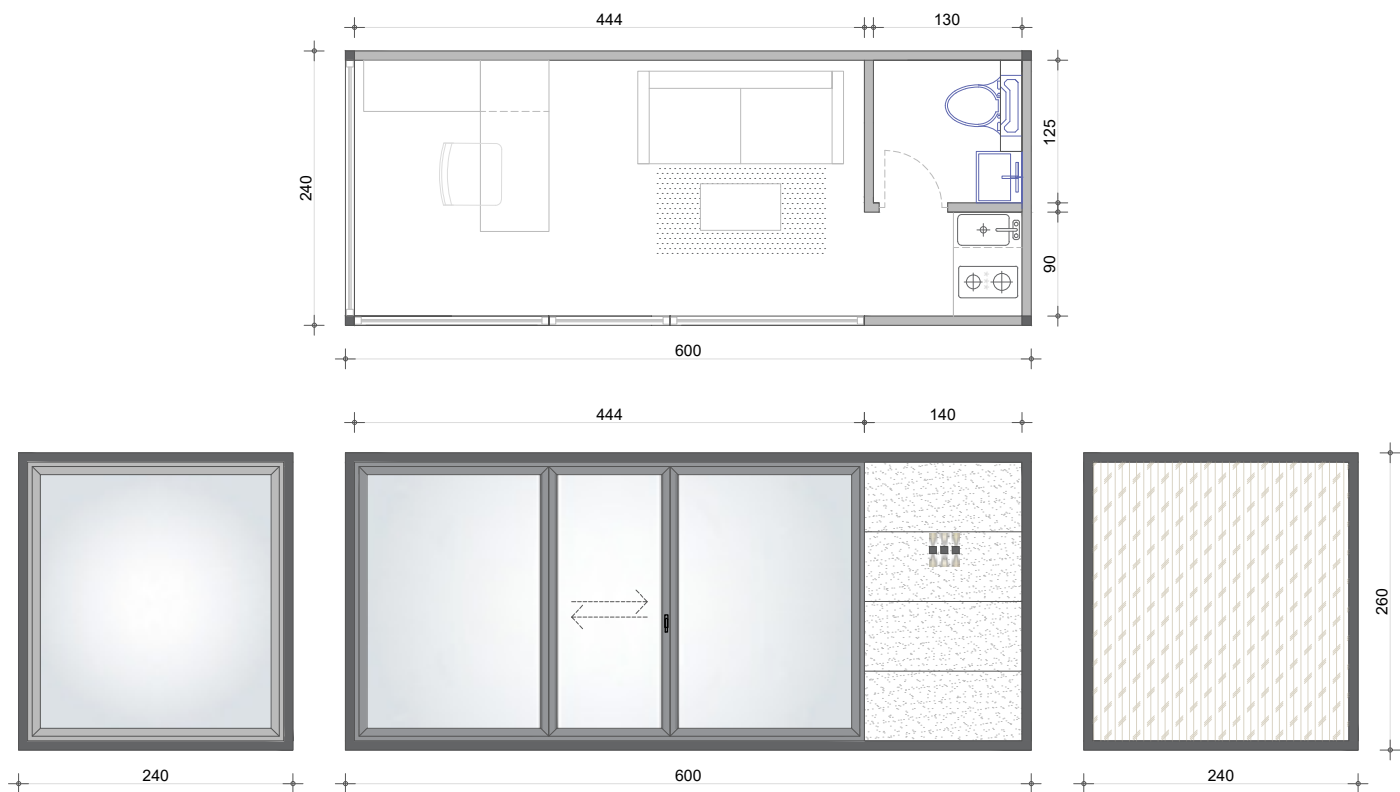

14,4 m²

Lavoro je osmišljen sa ciljem da maksimizira iskorišćenje prostora. Opremljen je radnim stolovima, prostranim policama i udobnim stolicama, omogućava vam da stvorite radnu atmosferu koja inspiriše.