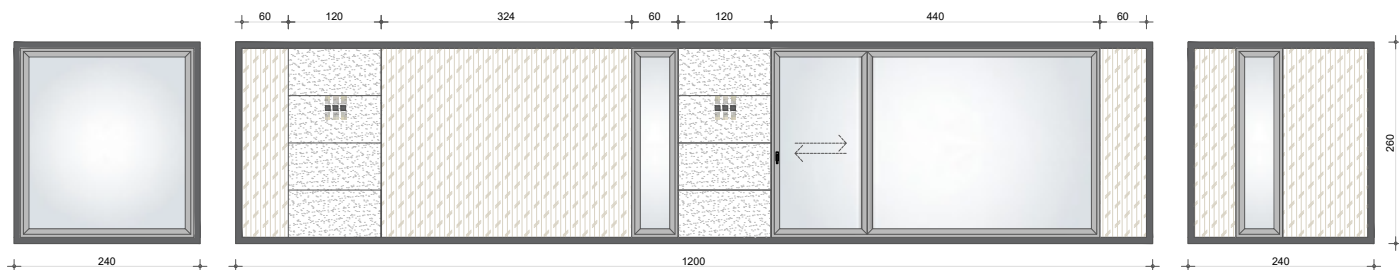

28,8 m²

Ovaj luksuzni objekat površine 28,8m² nudi sve što vam je potrebno, bilo da ga koristite kao vikendicu ili svakodnevni stambeni prostor.

Toscana je koncipirana kao prizemni objekat koji se sastoji od spavaće sobe, kupatila i open space dnevnog boravka sa kuhinjom.