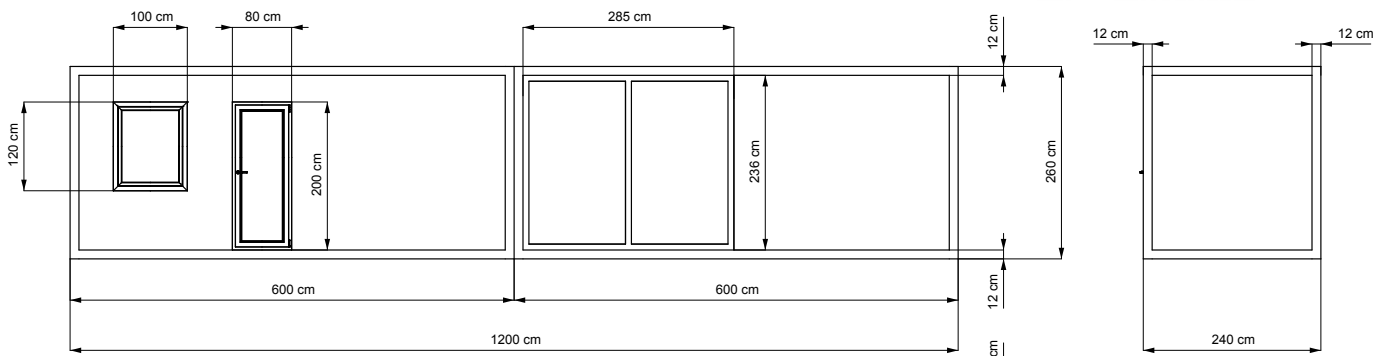

28,8 m²

Moderni biznisi zahtevaju fleksibilne poslovne prostore koji mogu rasti zajedno sa poslovanjem. Naši office kontejneri idealno su rešenje za preduzetnike, kompanije i coworking zajednice koje traže brzo i funkcionalno rešenje za kancelarijski prostor.