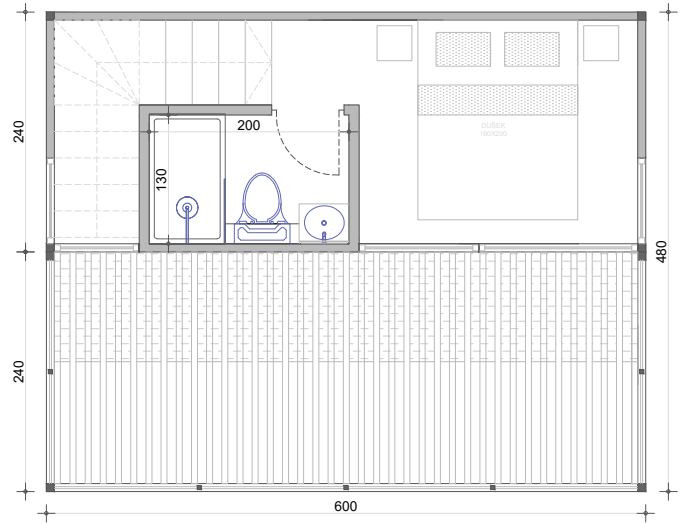

Najluksuznija i najkofornija modularna vikendica

57,6 m²

Objekat je sastavljen od četiri čelične konstrukcije dimenzija 600x240x270 cm, sa ukupnom unutrašnjom površinom od 57,6m². Prostorna organizacija je promišljena i omogućava savršen balans između otvorenosti i privatnosti.