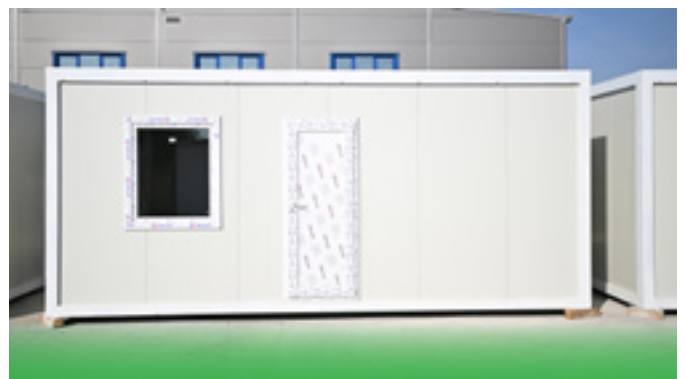

14,4 m²

Kontejneri dolaze sa svim potrebnim instalacijama, omogućavajući vam da se brzo organizujete i započnete rad.