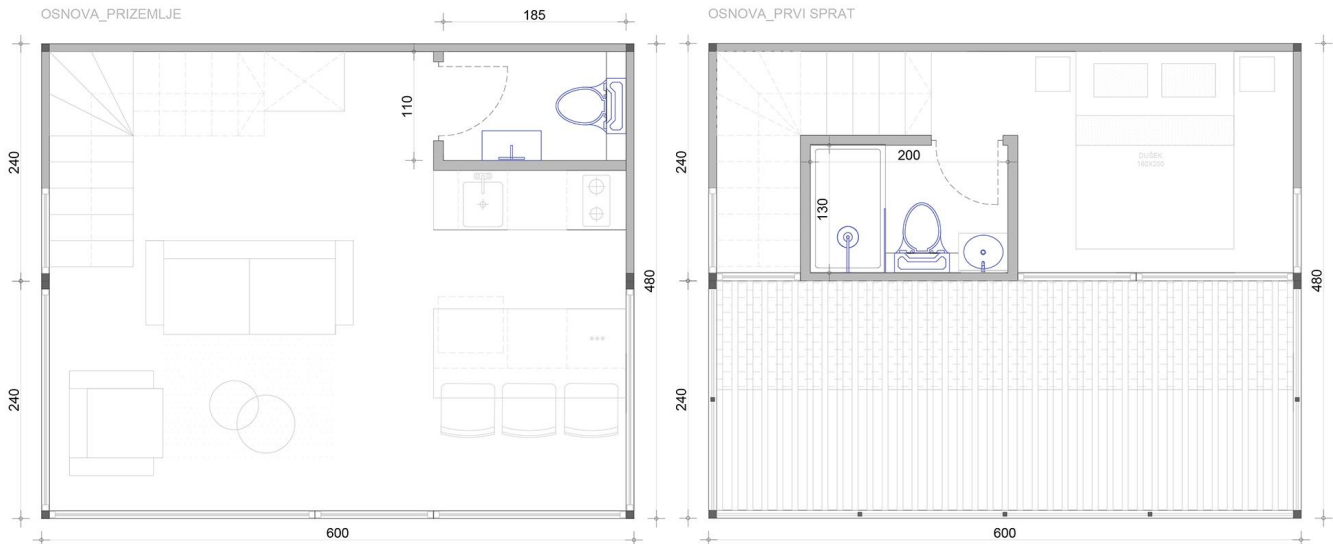

DOLCE VITA (57.6m²)

	BASIC	STANDARD	PREMIUM
STOLARIJA	ALU - DVOSLOJNO STAKLO	ALU - TROSLOJNO STAKLO	ALU - TROSLOJNO STAKLO PAMPLEX
PODOVI	PVC	PVC	LAMINAT/LVT
DEKORATIVNI PANELI	✓	✓	✓
FASADA SIBIRSKI ARIŠ, PU STONE	✓	✓	✓
PREMIUM KUPATILO	✓	✓	✓
KLIMATIZACIJA	✓	✓	✓
TERASA	✓	✓	✓ OGRADA SA STAKLOM
NAMEŠTAJ	✗	✓	✓
BELA TEHNIKA	✗	✗	✓
	34,000.00€ + PDV	41,000.00€ + PDV	50,000.00€ + PDV