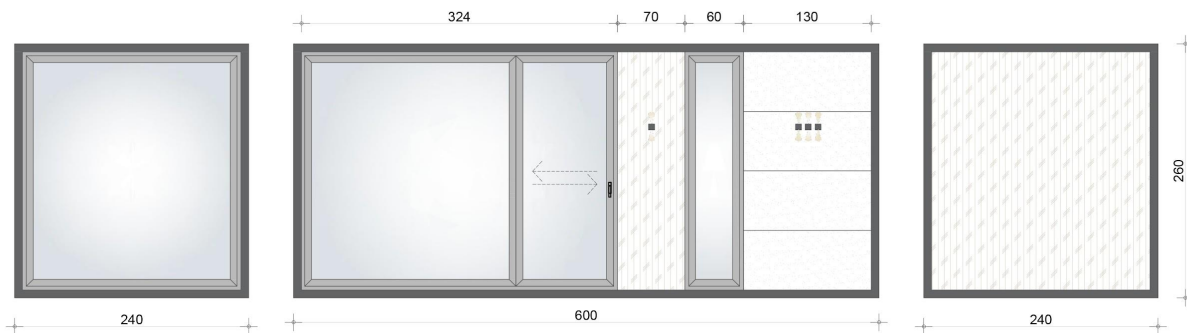

BRERA (14.4m²)

	BASIC	STANDARD	PREMIUM
STOLARIJA	ALU - DVOSLOJNO STAKLO	ALU - TROSLOJNO STAKLO	ALU - TROSLOJNO STAKLO PAMPLEX
PODOVI	PVC	PVC	LAMINAT/LVT
DEKORATIVNI PANELI	✓	✓	✓
FASADA SIBIRSKI ARIŠ, PU STONE	✓	✓	✓
PREMIUM KUPATILO	✓	✓	✓
KLIMATIZACIJA	✓	✓	✓
NAMEŠTAJ	✗	✓	✓
BELA TEHNIKA	✗	✗	✓
	10,990.00€ + PDV	14,550.00€ + PDV	16,500.00€ + PDV