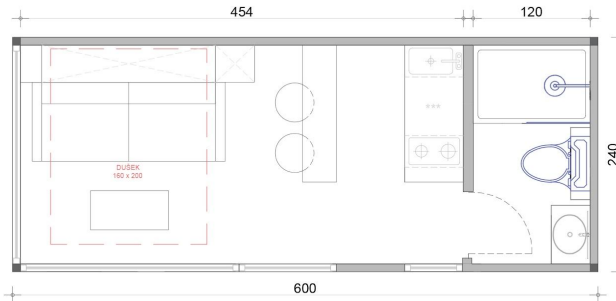

BRERA (14.4m²)

	BASIC	STANDARD	PREMIUM
STOLARIJA	ALU - DVOSLOJNO STAKLO	ALU - TROSLOJNO STAKLO	ALU - TROSLOJNO STAKLO PAMPLEX
PODOVI	PVC	PVC	LAMINAT/LVT
DEKORATIVNI PANELI	✓	✓	✓
FASADA SIBIRSKI ARIŠ, PU STONE	✓	✓	✓
PREMIUM KUPATILO	✓	✓	✓
KLIMATIZACIJA	✓	✓	✓
NAMEŠTAJ	✗	✓	✓
BELA TEHNIKA	✗	✗	✓
	10,990.00€ + PDV	14,550.00€ + PDV	16,500.00€ + PDV